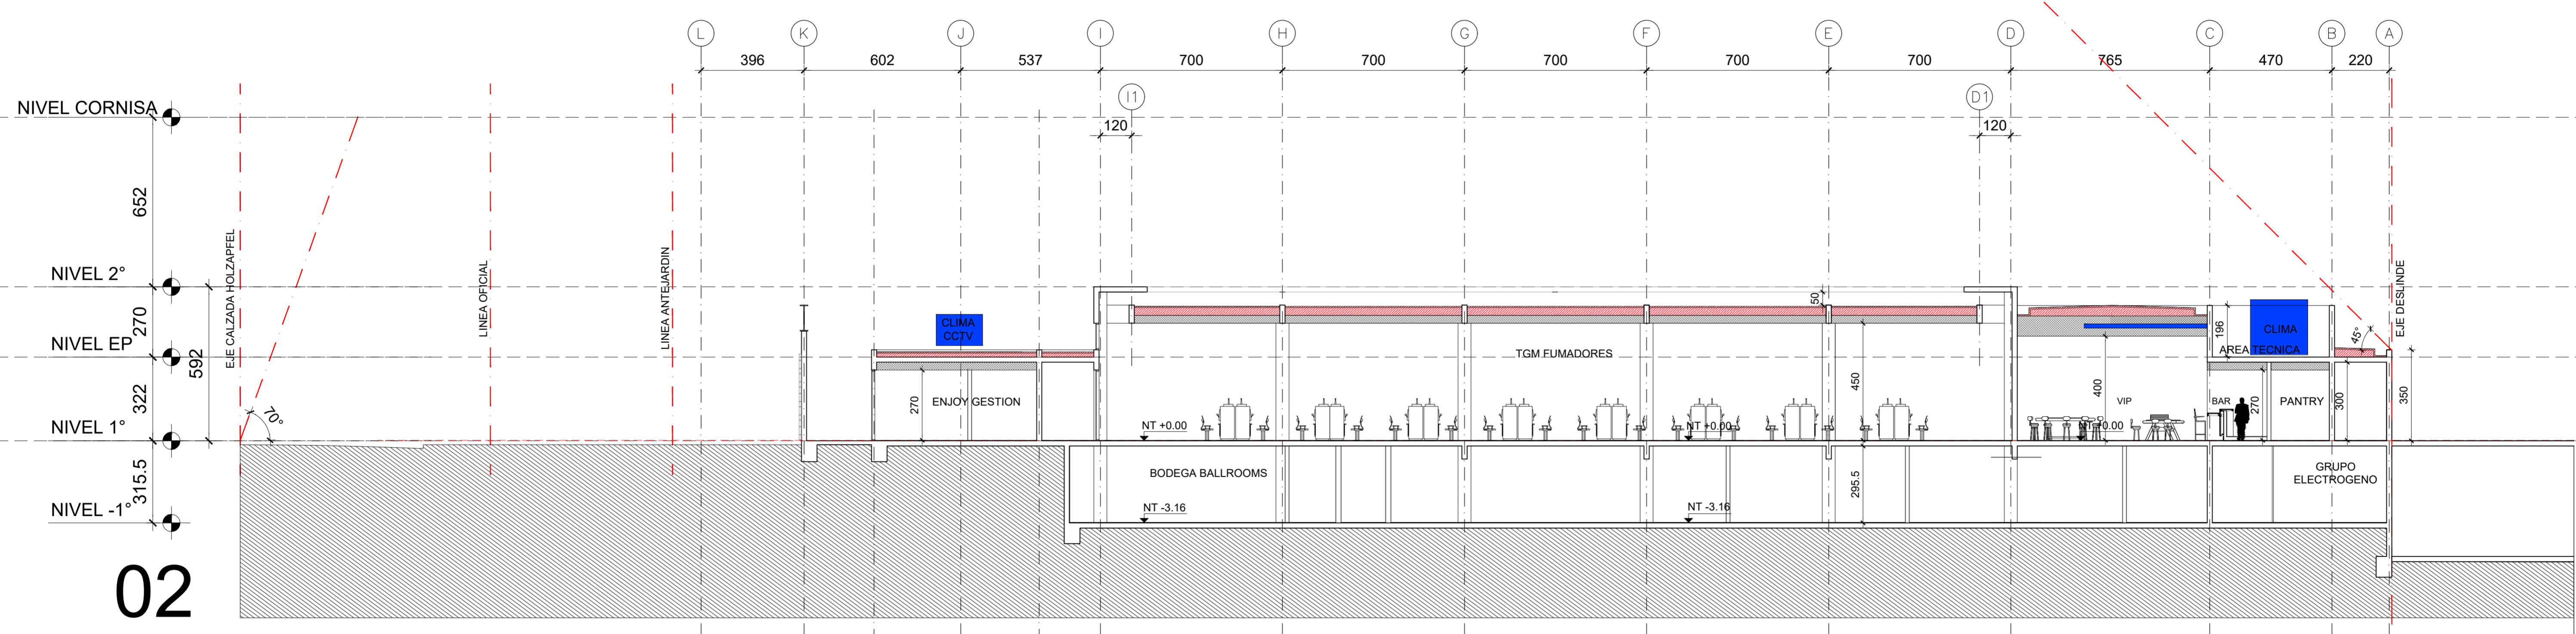

- CLIMA
- BASURA
- SANITARIO
- ELECTRICO
- CALCULO
- CUBIERTA
- CIELO FALSO

FECHA	DESCRIPCION	V. N°

enjoy

ESTUDIO LARRAIN
[ARQUITECTURA]

RODRIGO LARRAIN G.
RODRIGO LARRAIN I.
ARQUITECTOS

PROYECTO:	PROYECTO CASINO ENJOY PUCON
UBICACION:	PUCON
CONTENIDO:	ANTEPROYECTO VER AP12 CORTES
ESCALA:	1 : 250
FECHA:	19 OCTUBRE 2018
ARCHIVO:	BITACORA/219_AP-APROBACION.dwg
LAMINA:	219_AP12-06

PROYECTO
VERSION 0
OCTUBRE 2018