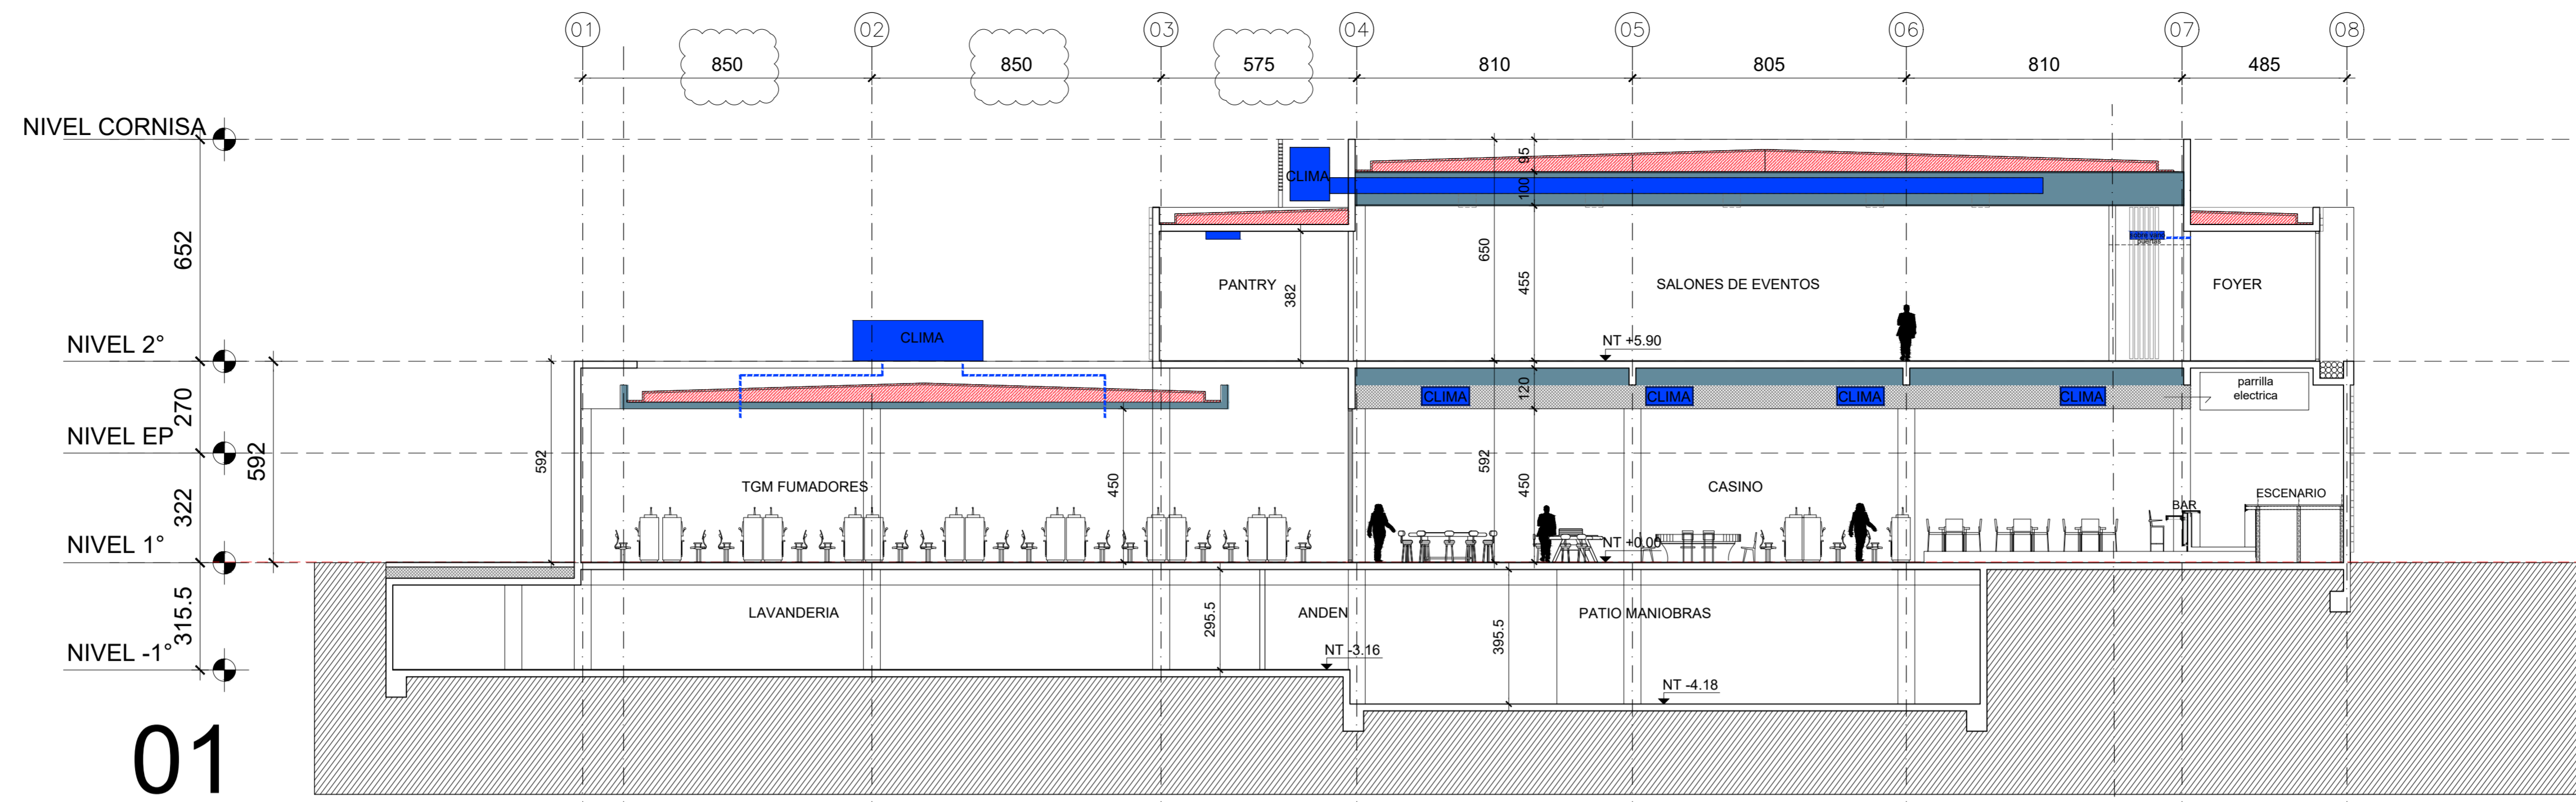

- CLIMA
- BASURA
- SANITARIO
- ELECTRICO
- CALCULO
- CUBIERTA
- CIELO FALSO

FECHA	DESCRIPCION	V. N°

enjoy

ESTUDIO LARRAIN
[ARQUITECTURA]

RODRIGO LARRAIN G.
RODRIGO LARRAIN I.
ARQUITECTOS

PROYECTO:	PROYECTO CASINO ENJOY PUCON
UBICACION:	PUCON
CONTENIDO:	ANTEPROYECTO VER AP12 CORTES
ESCALA:	1 : 250
FECHA:	19 OCTUBRE 2018
ARCHIVO:	BITACORA/219_AP-APROBACION.dwg
LAMINA:	219_AP12-06

PROYECTO
VERSION 0
OCTUBRE 2018