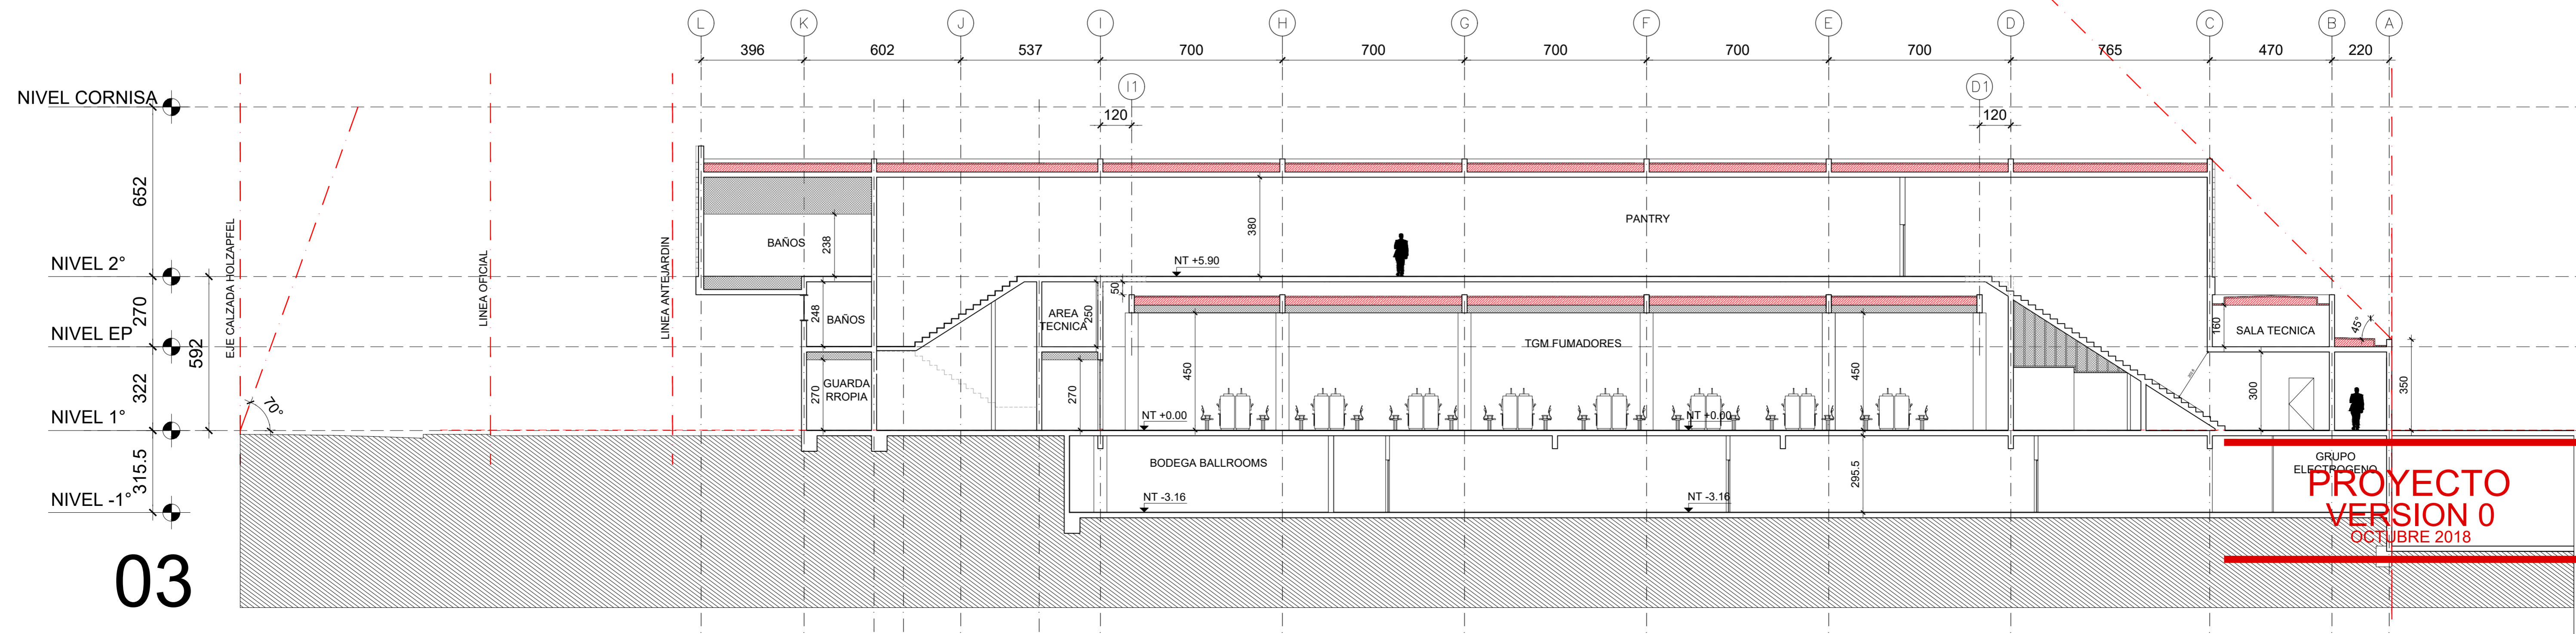

- CLIMA
- BASURA
- SANITARIO
- ELECTRICO
- CALCULO
- CUBIERTA
- CIELO FALSO

FECHA	DESCRIPCION	V. N°

enjoy

ESTUDIO LARRAIN
[ARQUITECTURA]

RODRIGO LARRAIN G.
RODRIGO LARRAIN I.
ARQUITECTOS

PROYECTO:	PROYECTO CASINO ENJOY PUCON
UBICACION:	PUCON
CONTENIDO:	ANTEPROYECTO VER AP12 CORTES
ESCALA:	1 : 250
FECHA:	19 OCTUBRE 2018
ARCHIVO:	BITACORA/219_AP-APROBACION.dwg
LAMINA:	219_AP12-06

PROYECTO
VERSION 0
OCTUBRE 2018